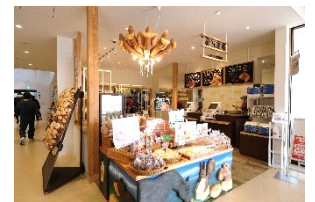

牛ぎゅうカレーパン ¥350

みちます

営業時間

- 7:30~18:00(4月~10月)
- 9:00~18:00(11月~3月)

休館日

- 11月~3月: 毎週月曜日
- 年末年始: 12月31日~1月3日

※メニュー・価格は変更になる場合がございます。
※表示価格は税込価格になります。