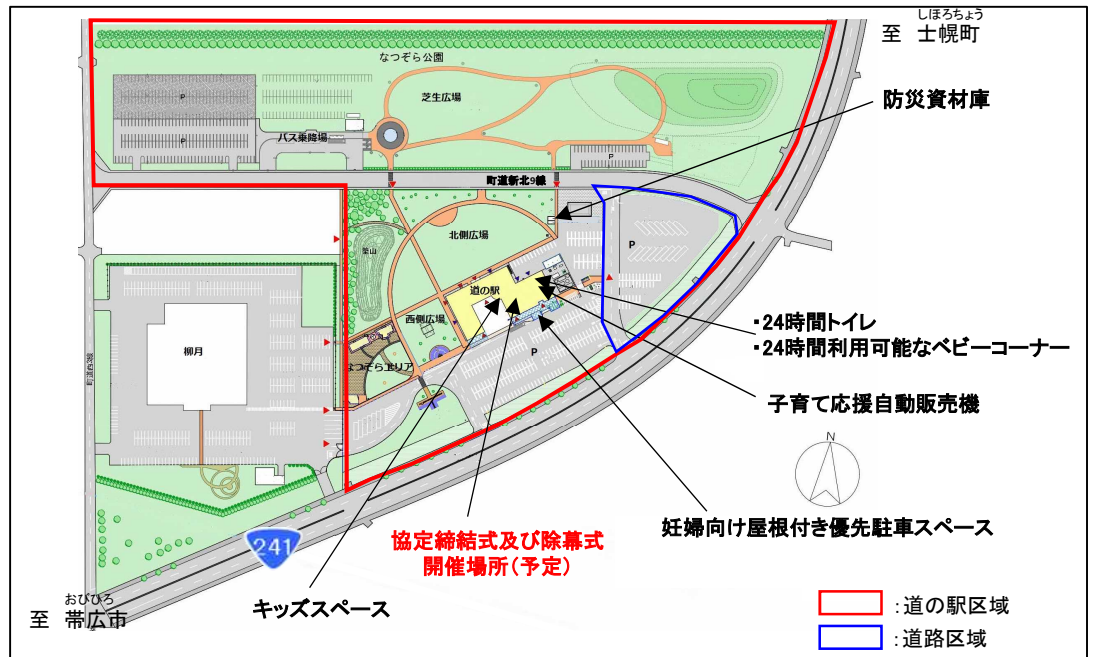

道の駅「おとふけ」では、令和4年4月15日（金）の移転開業に合わせて自動販売機による「紙おむつ」・「液体ミルク」・「おしりふき」の販売を開始します。

運用開始日：令和4年4月15日（金）※移転開業日

場所：道の駅「おとふけ」 音更町なつぞら2番地 ※令和4年4月1日施行

《位置図》

《子育て応援自動販売機》
イメージ

《平面図》

《24時間利用可能なベビーコーナー》

《キッズスペース》

《妊婦向け屋根付き優先駐車スペース》