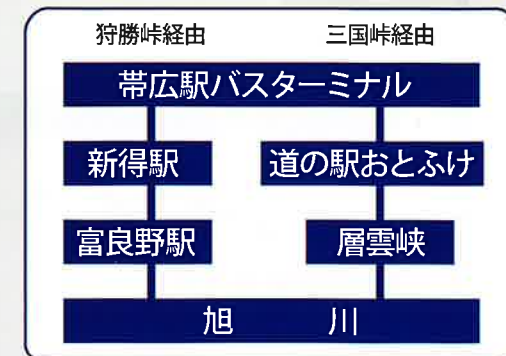

ノースライナーみくに号

道の駅おとふけ ↔ たんちょう釧路空港

道の駅おとふけ → 釧路空港

発	着
11:15	12:55
13:25	15:05

釧路空港 → 道の駅おとふけ

発	着
14:00	15:40
16:15	17:55

※Peach航空便と接続をとり運行いたします