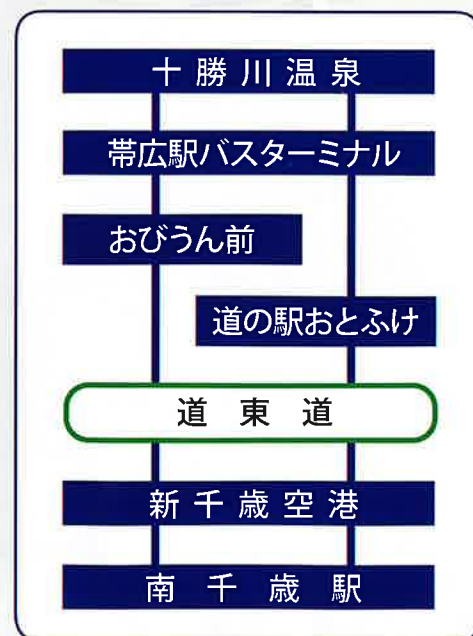

発	着
14:00	15:40
16:15	17:55

※Peach航空便と接続をとり運行いたします

スイーツライナー

●お問い合わせ 拓殖バス ☎ 0155-31-8811

道の駅おとふけ ↔ 新千歳空港

道の駅おとふけ → 新千歳空港

発	着
9:30	11:40
12:00	14:10
15:30	17:30

新千歳空港 → 道の駅おとふけ

発	着
10:30	12:40
14:30	16:40
17:30	19:40
20:10	22:20

※この他 帯広駅発着 2.5往復も運行中

お得な回数券も販売中!

とかちミルクライナー

●お問い合わせ
おびうん観光 ☎ 0155-36-5500
北都交通 ☎ 011-377-1100

道の駅おとふけ ↔ とかち帯広空港

道の駅おとふけ発 → とかち帯広空港着

道の駅おとふけ	音更大通11	音更大通16	木野農協前	ホテル日航ノースランド	ホテルドリーミン	アパホテル帯広駅前	北海道ホテル	帯広空港
6:30	6:40	6:45	6:50	7:07	7:11	7:17	7:23	7:58
11:10	11:20	11:25	11:30	11:49	11:53	11:59	12:05	12:40
11:55	12:05	12:10	12:15	12:34	12:38	12:44	12:50	13:25
12:50	13:00	13:05	13:10	13:27	13:31	13:37	13:43	14:18
16:40	16:50	16:55	17:00	17:17	17:21	17:27	17:33	18:08
17:35	17:45	17:50	17:55	18:17	18:21	18:27	18:33	19:08