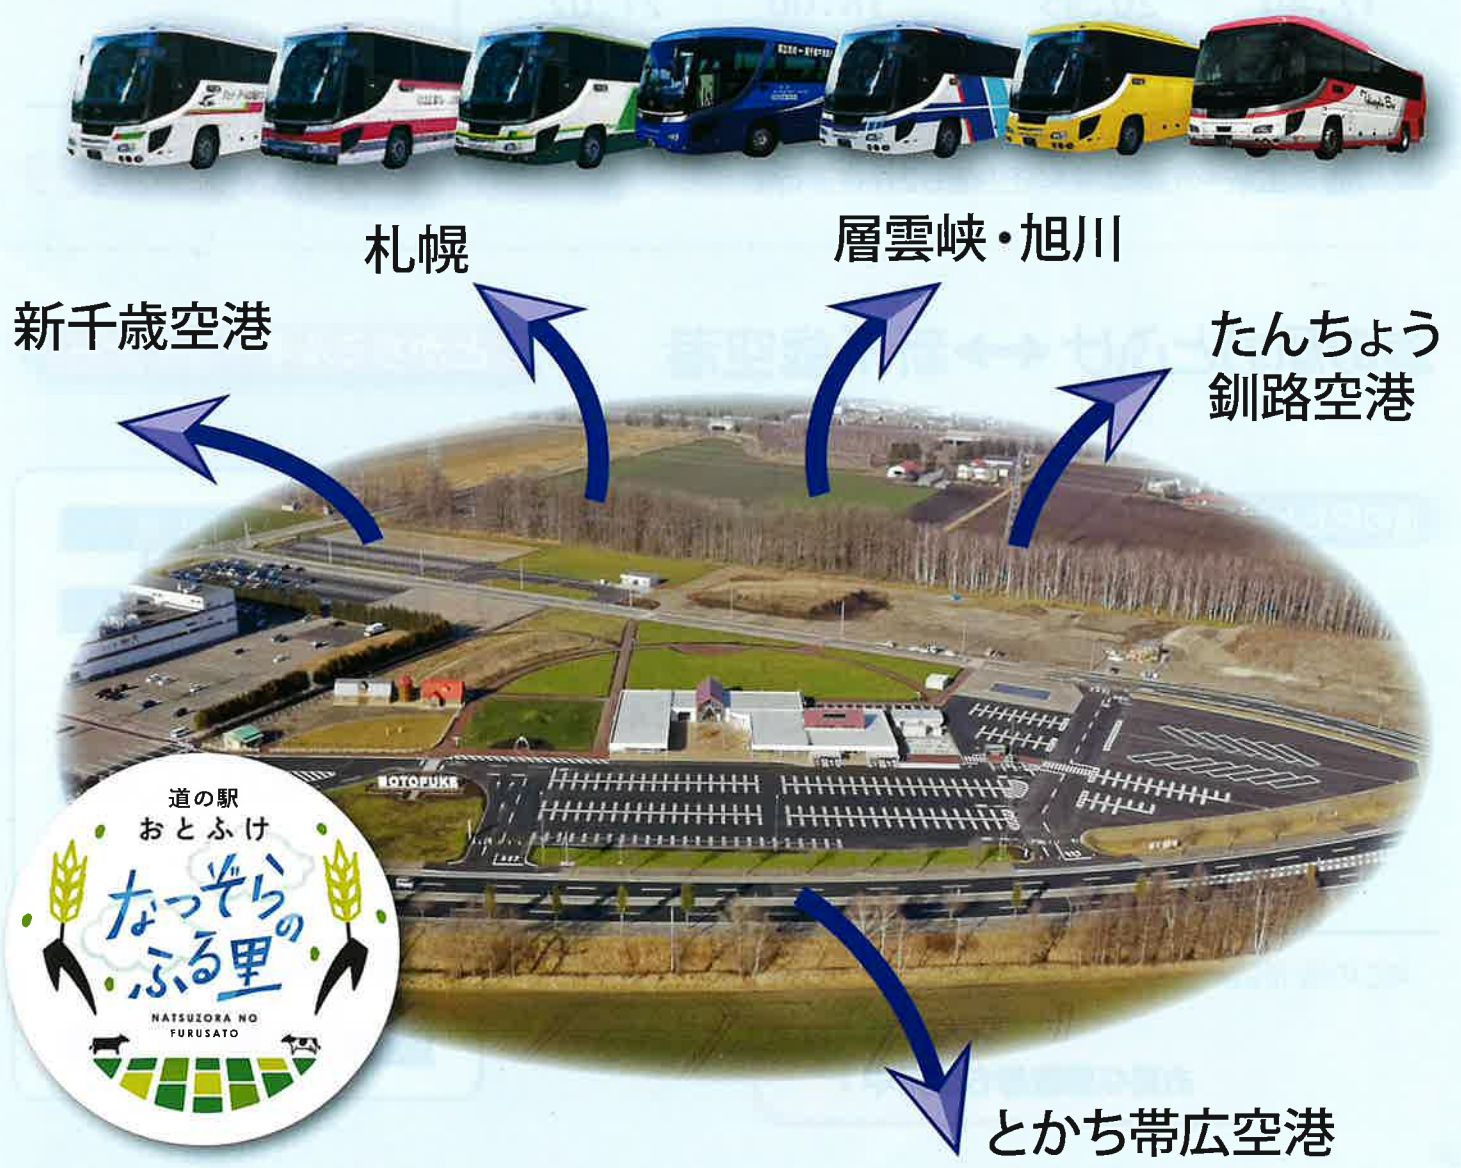

【ご案内】

- ・道路事情、航空便運行状況などにより遅れや運休が生じる場合もありますので、あらかじめご了承ください。
- ・札幌行「ポテトライナー」は完全予約制です。あらかじめご予約頂き、発券・決済までお済ませください。車内でのお支払いはできません。
- ・旭川行「ノースライナー」、釧路空港行き「スイーツライナー」、新千歳空港行「とちちミルクライナー」も予約制ですが、当日空席があればご乗車いただけます。
- ・大きなお荷物にはトランクにてお預かりしますが、スペースに限りがあります。混雑時は大きなお荷物や複数お持ちの方はお断りする場合がありますので、ご了承ください。また破損・紛失など責任を負いかねますので併せてご了承ください。
- ・P&R駐車場ご利用の際は車内に貴重品など置かれませんようご注意ください。運行各社では盗難等の責任を負いかねます。
- ・無料駐車場は災害時、避難場所・防災拠点として使用する場合がございます。その際は一時閉鎖となりますのでご注意ください。
- ・本内容は令和4年4月1日現在です。時刻等変更になる場合もありますので、最新の時刻は運行各社へお問い合わせください。

道の駅おとふけ発着

**無料駐車場
約300台!**

快適 お得
都市間バス・空港連絡バス
時刻表

JRバス・中央バス・北都交通・おびうん観光・道北バス・十勝バス・拓殖バス

道の駅おとふけ ↔ 札幌

道の駅おとふけ → 札幌

発	着
7:55	11:15
8:55	12:00
10:25	13:45
12:55	16:00
14:55	18:00
15:55	19:15
17:40	20:45
19:40	23:00

札幌 → 道の駅おとふけ

発	着
9:00	12:30
10:30	13:37
11:30	15:00
13:00	16:07
14:30	18:00
16:30	20:00
18:00	21:07
19:00	22:07

※この他 帯広駅～札幌間 芽室経由便も2往復運行中

ポテトライナー

●お問合せ
札幌線予約センター
☎ 0155-23-3489

道の駅おとふけ ↔ 旭川

道の駅おとふけ → 旭川

発	着
15:15	19:15

★JAL、AIRDO 航空便と接続をとり、運行いたします。
★一部停留所のみ抜粋
※途中停留所間での乗降はできません。
※航空便計画運休時は連絡バスも運休、または「道の駅おとふけ～北海道ホテル」間での運行となる場合もありますのでご了承ください。