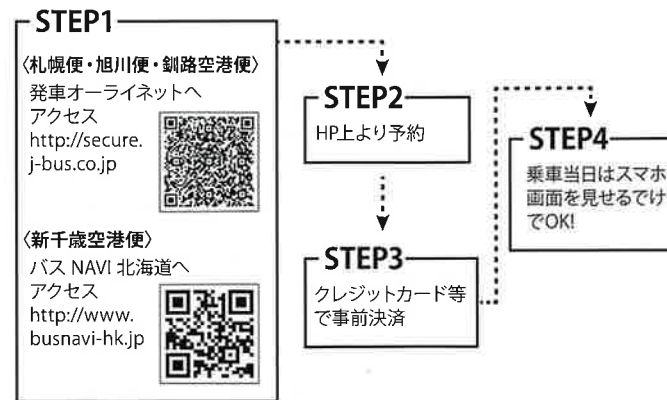

■お問合せは…

札幌行	0155-23-3489 (7:00~19:15)	帯広駅 札幌線予約センター
新千歳空港行	0155-36-5500 (9:00~18:00)	おびうん観光
旭川行	0166-23-4161 (7:30~18:30)	道北バス旭川駅前営業所
釧路空港行 とちち帯広空港連絡バス	0155-31-8811 (8:45~17:30)	拓殖バス

道の駅おとふけ発着

**無料駐車場
約300台!**